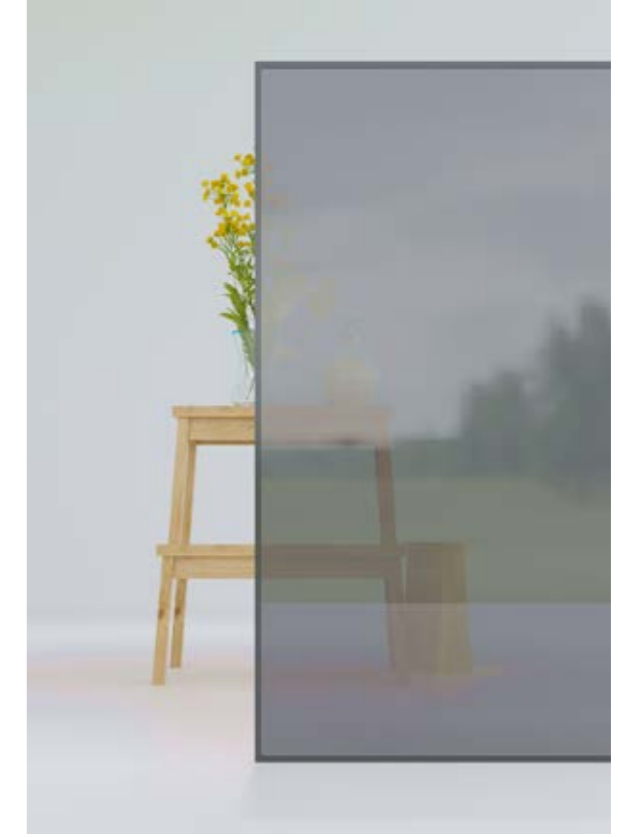

PROFİL RENKLERİ

PARLAK GÜMÜŞ

MAT SİYAH

ALTIN

KUM BEJİ

MOKA

CAM RENKLERİ

ŞEFFAF