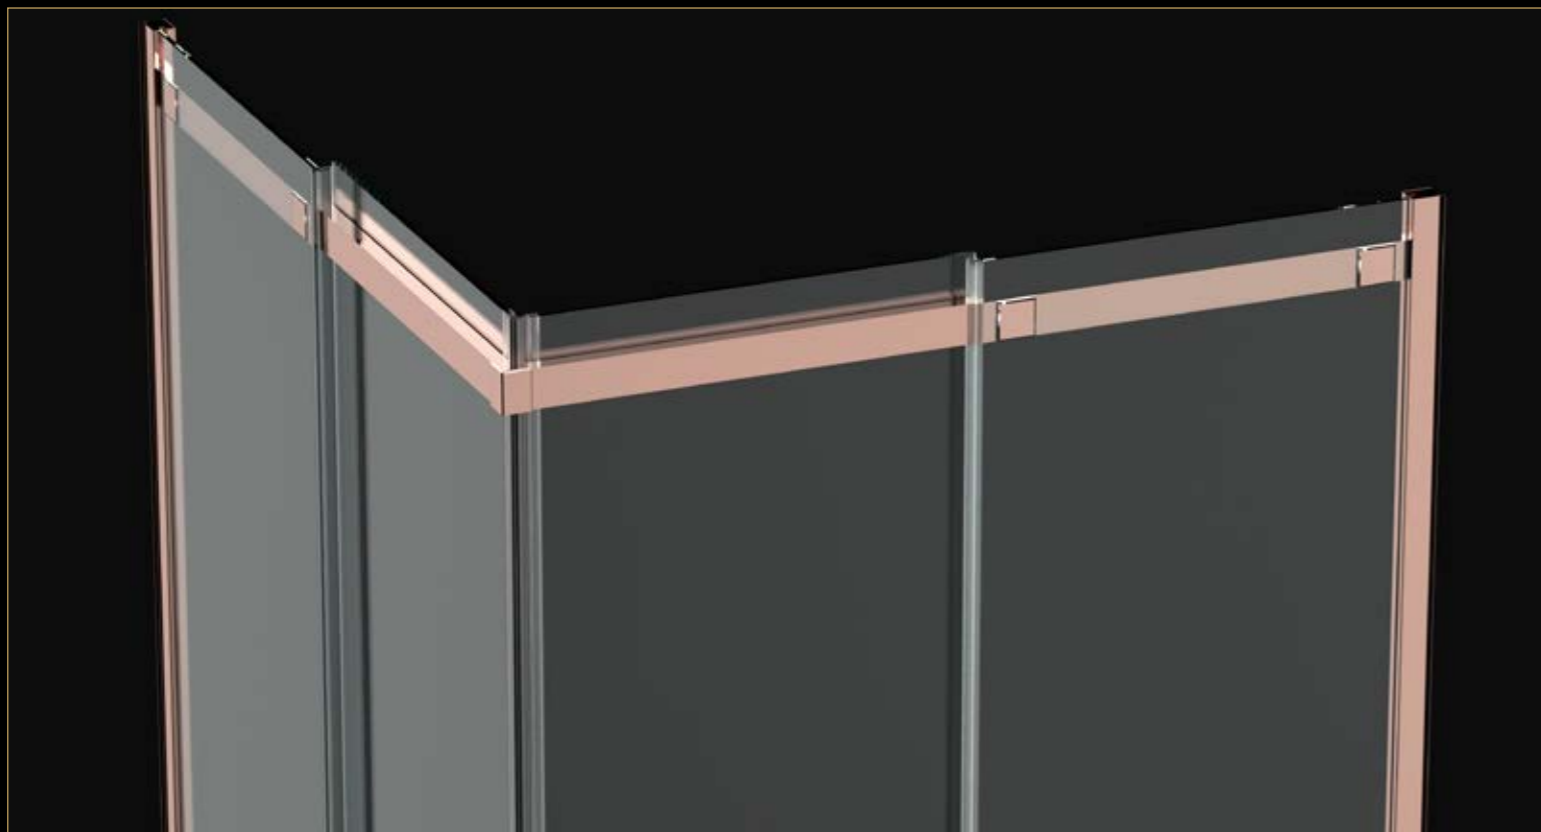

PRIME

DUŞ KABİN SERİSİ
PRIME SERIES SHOWER CABINS